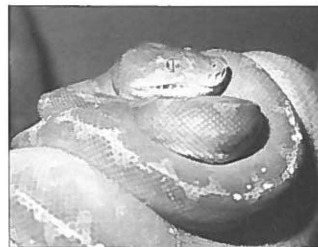

AANGEBODEN:

nakweek 1998 *Crotalus enyo enyo*; 1.1 *Chondropython viridis* (Biak), nakweek 1994.

Franz Jorewitz, Flaesheimerstr. 72, 45721 Haltern.

Duitsland. 02364-167400.