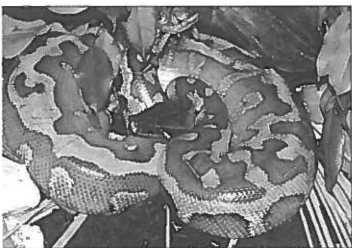

AANGEBODEN:

nakweek 1998 *Corallus enydris enydris*.

*Jan van der Sluijs, Bandsloot 25,
8538 RJ Bantega. 0514-551426.*

GEVRAAGD:

Engelsman met een bijzondere interesse voor Europese Elaphesoorten zoekt contact met andere leden, mannelijk of vrouwelijk, met gelijke interesse.

*Keith Werb, 11 Posford Court,
Colchester, Essex CO2 7 UZ, England.
Phone +44-1206-851734.*