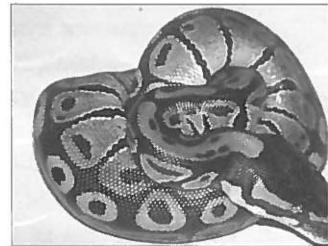

AANGEBODEN:

volwassen 1.1. *Boa constrictor constrictor*; 1.3 *Python regius*; 1.0 *Elaphe taeniura friesei*; 0.2 *Elaphe guttata guttata*; 1.0 *Lampropeltis triangulum sinaloae*; 1.1 nakweek *Lampropeltis triangulum sinaloae*; diverse terraria en muizenbakken.

Paul van der Bijl, Melis Stokekade 140, 2543 GJ Den Haag. 070-3294373.