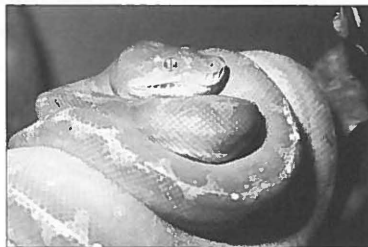

VRAAG & AANBOD

De rubriek 'Vraag & Aanbod' is een gratis service voor abonnees op *Litteratura Serpentina*. Advertenties van niet-leden dienen vergezeld te gaan van een postcheque van f 10,-, waarna voor plaatsing wordt zorggedragen. U kunt advertenties slechts schriftelijk, liefst getypt of anders geschreven in een duidelijk handschrift, opgeven bij Marcel van der Voort, Heerbaan 14, 5721 LS Asten. U kunt uw advertentie ook e-mailen: ESS-EDITOR@WXS.NL

Wilt u, als u uw advertentie e-mailt, de opmaak ervan op de gebruikelijke wijze verzorgen?

De redactie wijst er de leden met nadruk op, dat de slangen die genoemd zijn in het bestuurlijke artikel in *Litteratura Serpentina* jaargang 15, nr. 5, pag. 147-150 en die dus vallen onder de Budep-wetgeving, niet meer vrij verhandeld mogen worden. De koper dient, net als de verkoper, over een geldige vergunning te beschikken. Deze kan aangevraagd worden bij het CITES-bureau, Ministerie van Landbouw, Natuurbeheer en Visserij, Postbus 20401, 2500 EK 's-Gravenhage; tel: 070-3792922 - fax: 070-3478228.

De redactie behoudt zich het recht voor de opmaak van deze rubriek naar eigen inzicht te bepalen. Ongevraagd meegezonden foto's worden niet geretourneerd.

Betekenis der codes: het eerste cijfer geeft het aantal mannetjesdieren aan (1.0); het tweede cijfer het aantal vrouwtjesdieren (0.1).

Datum eerste advertentie:
1 juli 1998

AANGEBODEN:

ratten en muizen, levend zowel als diepvries; grote muizen- en rattenbakken.

Jan van Tessel,

Tijmstraat 3, 3551 GK Utrecht.

030-2432695.

AANGEBODEN:

1.1 *Acrantophis dumerili*, f 3000,-; 2.1 nakweek

1996 *Acrantophis madagascariensis madagascariensis*, f 9.000,-; nakweek 1997 *Corallus caninus*, f 950,-; 0.1