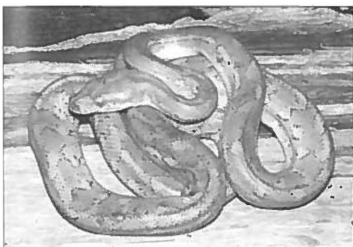

AANGEBODEN:

3.3 nakweek 1997 *Acantophis dumerili*; nakweek 1998 *Acantophis dumerili*, *Boa constrictor imperator*, *Liasis childreni*, *Chondropython viridis*, *Liasis boa*, *Python regius*; 1.2 *Liasis papuanis*; 1.2 *Liasis savuensis*; nakweek 1997 *Morelia spilota variegata*; 2.0 nakweek *Spilotus pullatus*; 2.2 *Morelia boeleni*.

Freek Nuyt, De Schouw, 5061 PV Oosterwijk. Telfax: 013-5216914.

AANGEBODEN:

nakweek 1998 *Elaphe obsoleta spiloides*, *Elaphe guttata guttata*.

J. Willemsen, Haringuliet 259, 8032 HH Zwolle. 038-4550532.

AANGEBODEN:

nakweek *Python curtus brongersmai*, beide ouders rood en onverwant; *Morelia spilota variegata* (*Macropsila*), lichte dieren; 2.0 volwassen *Morelia mcdowelli*; 1.1 *Morelia amethystina*.

A. Wijnen, Mill. 0485-452779.