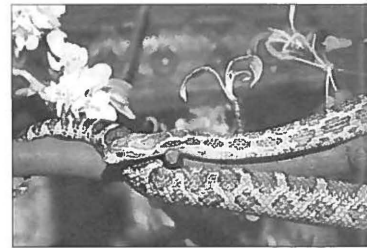

AANGEBODEN:

1.1 *Liasis childreni*, nakweek 1995; 1.1 *Cyclagras gigas*, volwassen nakweek; 2.2 *Liasis boa*, nakweek 1996.

*R. Dijkman, Roodborst 11,
3299 BW Maasdam. 078-675332.*

AANGEBODEN:

Nakweek juni 1998 *Crotalus catenatus tergeminus*.

*John Bakker, Spuistraat 119,
2987 TH Ridderkerk.
0180-413492/06-54637984.
E-mail: Navajo@hetnet.nl.*

AANGEBODEN:

Nakweek 1998 *Boa constrictor constrictor*; nakweek 1998 *Liasis albertisii*; 2.0 nakweek 1996 *Acrantophis dumerili*; 1.1 nakweek 1997 *Lampropeltis alterna blairi*; 2.1 nakweek 1996 *Vipera aspis fransisciredi*.

B. van Luijk, tel. 075-6319279/6121613

AANGEBODEN:

nakweek 1995 2.0 *Pithuophis melanoleucus affinis albino*; nakweek 1998 *Elaphe guttata guttata*, *Elaphe guttata motley* (heterozygoot albino), *Elaphe guttata guttata albino*, missing black motley, *Pithuophis melanoleucus melanoleucus*, *Pithuophis melanoleucus londingi*.

*B. Hoiting, Ebbingekamp 4,
9471 CC Zuidlaren.
Tel. 050-4095633.*

AANGEBODEN:

2.1 *Elaphe quatuorlineata muenteri*; 1.1 *Elaphe hohenackeri*; 1.1 nakweek 1998 *Elaphe hohenackeri*.

*W. Rheinhard, p.a. Berkenlei 10,
B 0 2580 Putte (Grasbeide), België.
Tel. 00-32-15 730391.*

AANGEBODEN:

nakweek 1995 1.1 *Elaphe bimaculata*; nakweek 1998 2.2 *Elaphe bimaculata*, *Elaphe schrencki schrencki*, *Elaphe schrencki anomala*, *Elaphe guttata guttata* (oketee), *Elaphe guttata emory*, *Lampropeltis triangulum campbelli*, *Lampropeltis triangulum ruthveni*, *Lampropeltis triangulum sinaloae*, *Lampropeltis fuliginosus*; nakweek 1996 1.1 *Elaphe scalaris*; nakweek 1996 1.1 *Lampropeltis getulus nigrilis*.

*Freek Gillissen,
Kerkstraat 26,
Noordwijkerhout.
Tel. 0252-371095.*